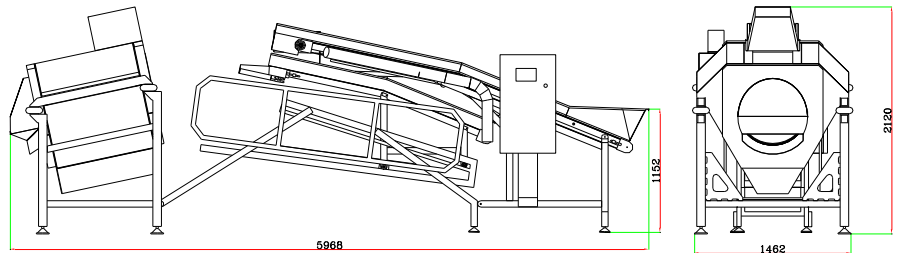

### آبگیر افقی اتوماتیک سبزیجات برگی سری DWH

مناسب سبزیجات برگی ،ساقه ای و اسلایس سبزیجات ریشه ای

مداوم وبطور اتوماتیک

بخش های متحرک برای جابجایی

نوار مخصوص سبزی ضد باکتری

دارای کنترلر فرمان پذیر

قابل برنامه ریزی برای کاربرد های مخصوص

ساخته شده از استنلس استیل مناسب صنایع غذایی

دارای نوار هوا دهی ( انتخابی )

مکنده مخصوص سبزی ( انتخابی )

طراحی کمپکت و با ظرفیت بالا

حداقل هزینه تعمیرات و نگهداری

میزان آبگیری 300 تا 700 کیلوگرم در ساعت

برق مصرفی 6 / 4 کیلو وات ساعت

ابعاد: طول 6متر- عرض 5/1متر- ارتفاع 12/2متر

هدایت به صفحه کاتالوگ و ویدئو

برای رویت ویدئو و مشخصات دستگاه لطفا از  
سایت [www.yourneeded.com](http://www.yourneeded.com) دیدن فرمائید