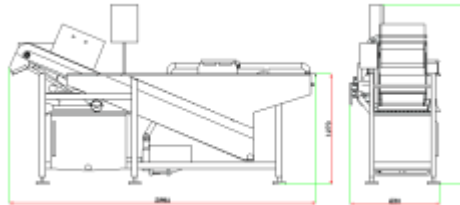

### سری RW-26

مخصوص سبزیجات ریشه ای و میوه از جنس تمام استیل و کامال قابل شستشو سهولت نگهداری و شستشوی دستگاه سیستم تغذیه و تخلیه مستمر و آنالین ،سیرکوالسیون آب با حداقل آب مورد نیاز

دارای فیلتر متحرک جهت سهولت تصفیه و تخلیه ضایعات همچنین فیلتر مکانیکی (انتخابی) دارای نوار نقاله پلیمری سبزیجات به همراه نازل های نهائی آبکشی محفظه مخصوص جمع آوری ضایعات ،شن و سنگ ریزه امکان ارائه با سیستم بابلینگ (حباب ساز) برای مدل RW-26S دارای شیر جهت دهی و کنترل محصولات ته نشین و سر نشین با امکان نصب جدا کننده مخصوص شستشوی دانه ذرت با قابلیت نصب نشاسته گیر (انتخابی)

|                        |                        |           |
|------------------------|------------------------|-----------|
| RW-26S                 | مدل RW-26              | مشخصات :  |
| KWH3.2                 | KWH2.1                 | برق مصرفی |
| L2990 X W 880 X H 1740 | L2990 X W 880 X H 1740 | ابعاد     |

کاربرد: محصول از دستگاه خاکه گیر و یا میز بازرسی وارد دستگاه شده و با استفاده از سیستم گردش آب و ایجاد حباب شستشو و پس از آبگیری نهائی بوسیله نوار نقاله به دستگاه بعدی تخلیه می گردد

هدایت به صفحه  
کاتالوگ و ویدئو